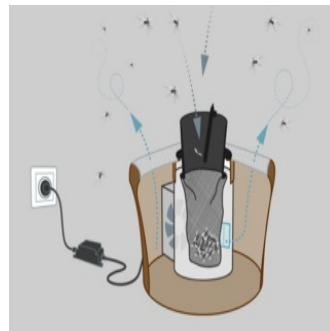

Mode d'emploi

Se référer au mode d'emploi fourni avec l'appareil.

Caractéristiques générales

N° de référence : KIT75805

Caractéristiques du matériel

- Piège extérieur résistant à l'eau
- Doit être placé à l'ombre dans les feuillages
- À besoin d'un branchement secteur
- Durée d'un sachet : 2 mois
- Comprend : 1 piège et 4 sachets d'attractif

Fonctionnement :

- Le sachet odorant émet une odeur humaine artificielle, diffusée par le ventilateur, qui attire les moustiques.
- Le contraste clair/foncé attire visuellement les moustiques.
- Les moustiques sont aspirés puis bloqués dans le piège par le ventilateur.